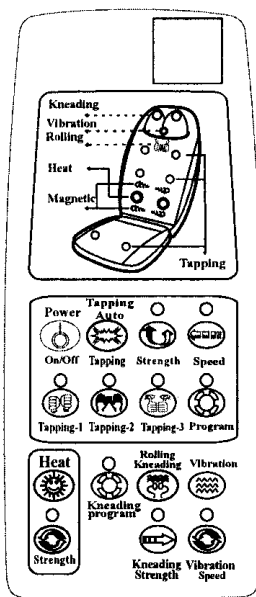

МНОГОФУНКЦИОНАЛЬНЫЙ МАССАЖЕР- НАКИДКА НА КРЕСЛО КЛАССА «ДЕ ЛЮКС» Модель НУ-628В

Пульт управления