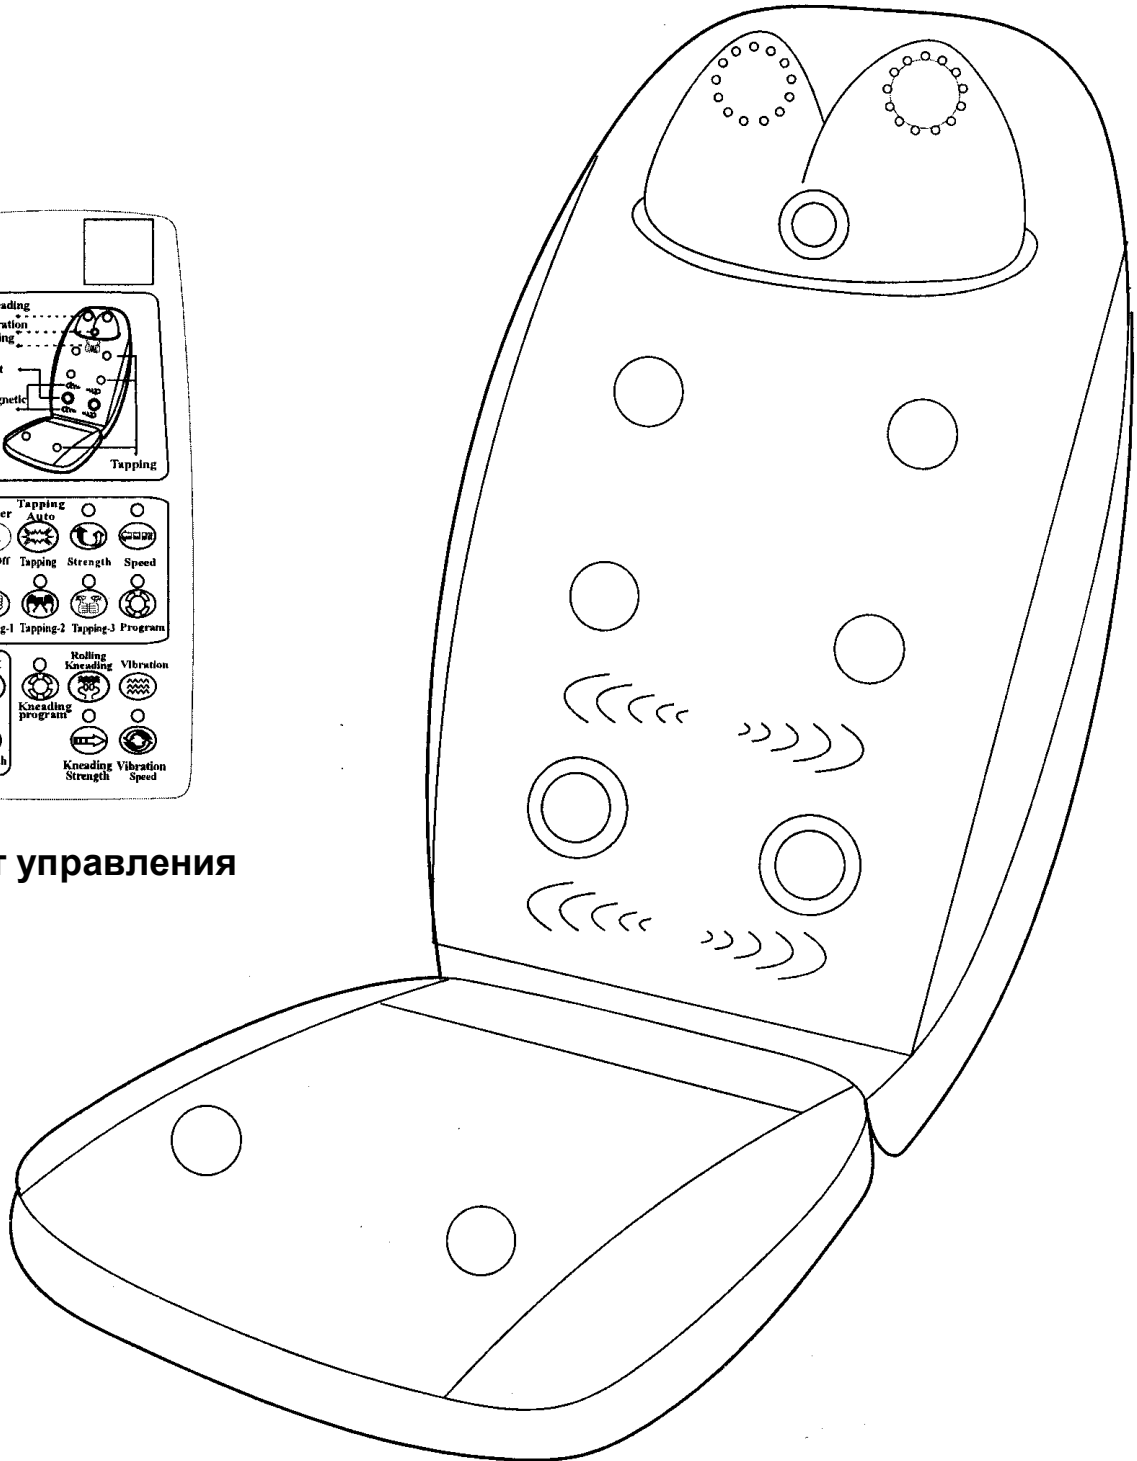

# МНОГОФУНКЦИОНАЛЬНЫЙ МАССАЖЕР- НАКИДКА НА КРЕСЛО КЛАССА «ДЕ ЛЮКС» Модель НУ-628В

Пульт управления